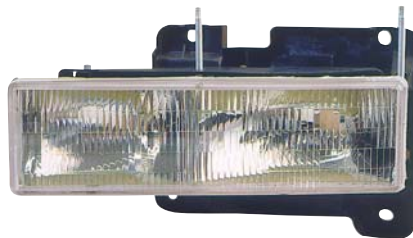

# YUKON '92-'99

REPLACEMENT FOR

**332-1528P-U-VC**  
**CORNER LAMP**  
 20PRS 1.30CFT

**OEM PARTS**  
 332-1528R/L-US

**TUNING PARTS**  
 332-1528P-U-VC

**332-1611PXUS**  
**FRONT LAMP**  
 20PRS 4.83CFT

**OEM PARTS**  
 332-1611R/L-US

**TUNING PARTS**  
 332-1611PXUS

# YUKON '94-'99 SUBURBAN '94-'99 SIERRA PICK-UP '94-'00

REPLACEMENT FOR

**332-1117PXUS**  
**HEAD LAMP**  
 3PRS 3.70CFT  
 MR TYPE

**OEM PARTS**  
 332-1117R/L-AS

**TUNING PARTS**  
 332-1117PXUS

9005/9006

**332-1544FTB-CC**  
**332-1544FTB-CS**  
**CORNER LAMP**  
 25FPS 2.56CFT  
 10FPS 1.48CFT  
 (332-1544+332-1548)

**OEM PARTS**  
 332-1544R/L-US  
 332-1548R/L-US

**TUNING PARTS**  
 332-1544FTB-CC

**CLEAR**