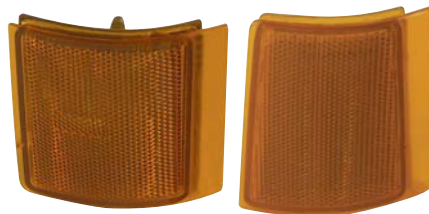

# YUKON '92-'99

REPLACEMENT FOR

**332-1528P-U-VC**  
**CORNER LAMP**  
 20PRS 1.30CFT

**OEM PARTS**  
 332-1528R/L-US

**TUNING PARTS**  
 332-1528P-U-VC

**332-1611PXUS**  
**FRONT LAMP**  
 20PRS 4.83CFT

**OEM PARTS**  
 332-1611R/L-US

**TUNING PARTS**  
 332-1611PXUS

# YUKON '94-'99 SUBURBAN '94-'99 SIERRA PICK-UP '94-'00

REPLACEMENT FOR

**332-1117PXUS**  
**HEAD LAMP**  
 3PRS 3.70CFT  
 MR TYPE

**OEM PARTS**  
 332-1117R/L-AS

**TUNING PARTS**  
 332-1117PXUS

9005/9006

**332-1544FTB-CC**  
**332-1544FTB-CS**  
**CORNER LAMP**  
 25FPS 2.56CFT  
 10FPS 1.48CFT  
 (332-1544+332-1548)

**OEM PARTS**  
 332-1544R/L-US  
 332-1548R/L-US

**TUNING PARTS**  
 332-1544FTB-CC

**CLEAR**